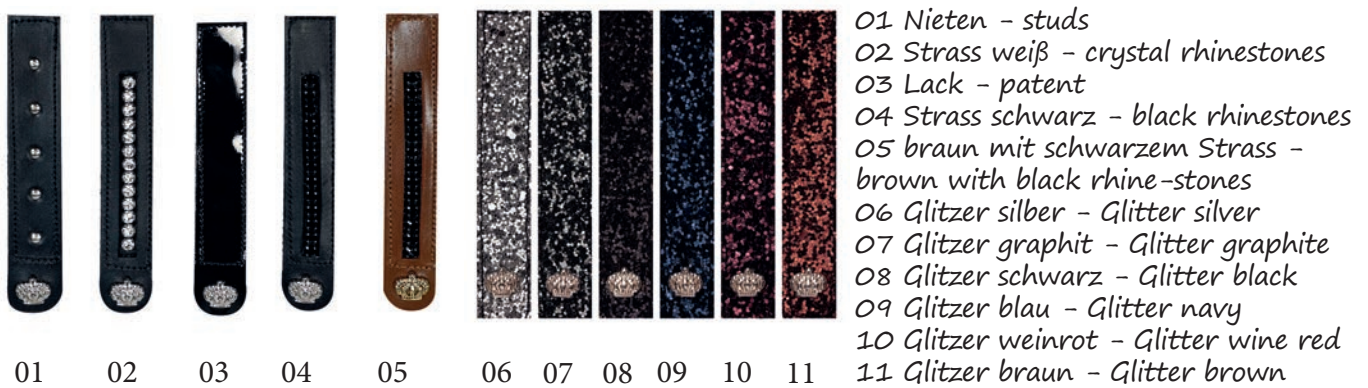

## Farben & Ledersorten für Applikationen – Colours and sorts of leather for applications

## Zusatzoptionen – Extras

Haftgebende Grip-Innenseite  
Grip leather panel inside

Winter-Futter aus echter Schurwolle  
Winter lining pure new wool

Winter-Futter aus echtem Lammfell  
Winter lining lambskin lining